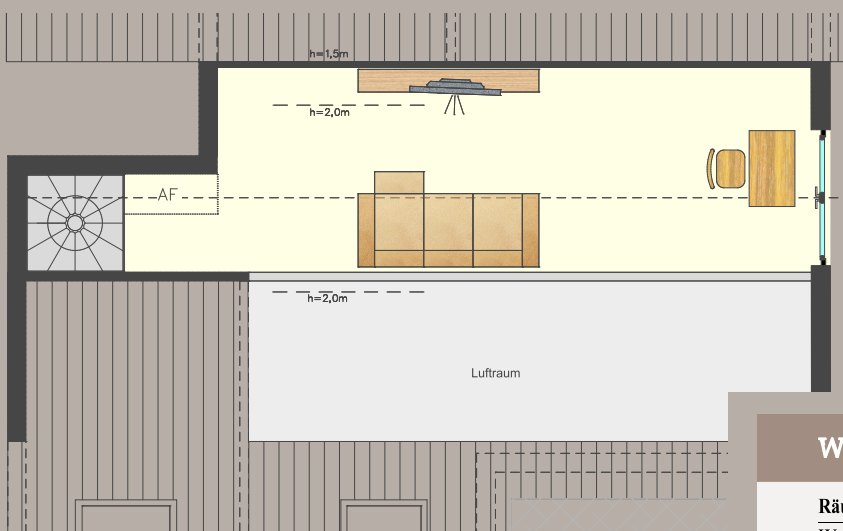

Wohnung 7

Dachgeschoss + Galerie

3 Zimmer + Galerie

97,5 m² Wfl

Dachgeschoss

Galerie

Wohnflächenberechnung

Räume	m ²
Wohnzimmer + Küche	30,6
Schlafzimmer	14,0
Kind	9,4
Bad	7,4
WC	1,8
Flur	9,8
Galerie	20,4
Abstellfläche Galerie	0,6
Balkon (7,0 zu 1/2)	3,5
Summe Wohnung	97,5

Keller ca. 6,0

Maßstab