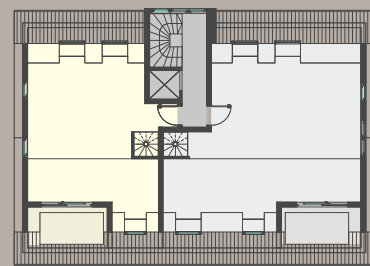

Wohnung 6

Dachgeschoss + Galerie

2 Zimmer + Galerie

73,1 m² Wfl

Dachgeschoss

Galerie

Maßstab

Wohnflächenberechnung

Räume	m ²
Wohnzimmer + Küche	25,0
Schlafzimmer	15,4
Bad	5,9
Flur	6,9
Galerie	15,5
Abstellfläche Galerie	0,9
Balkon (7,0 zu 1/2)	3,5
Summe Wohnung	73,1
Keller	ca. 5,0