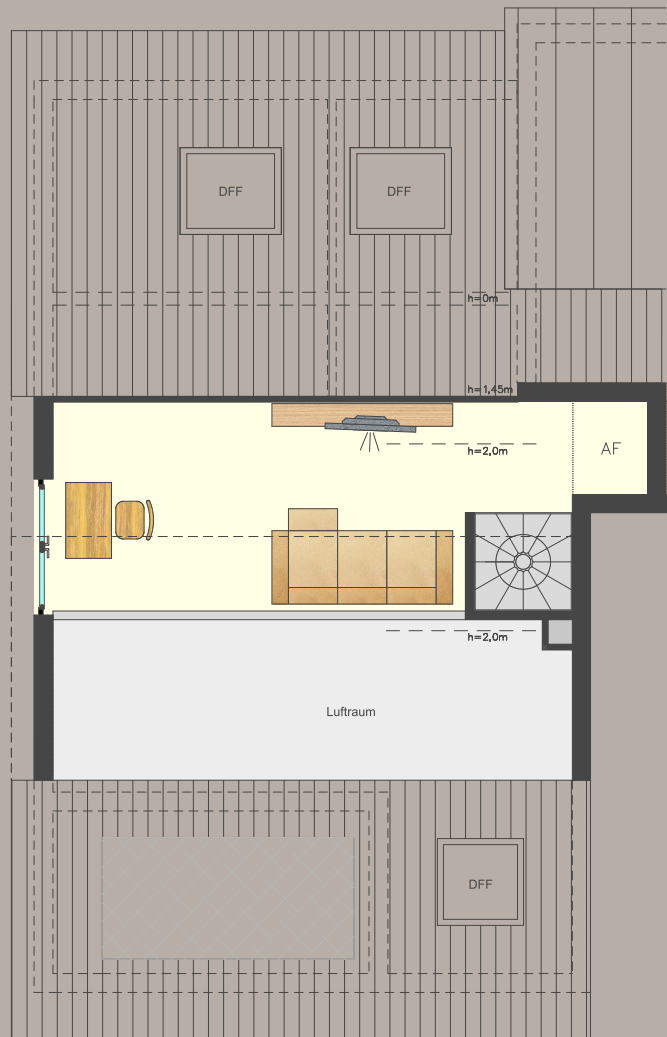

Wohnung 6

Dachgeschoss + Galerie

2 Zimmer + Galerie

73,1 m² Wfl

Dachgeschoss

Galerie

Maßstab

Wohnflächenberechnung

Räume	m ²
Wohnzimmer + Küche	25,0
Schlafzimmer	15,4
Bad	5,9
Flur	6,9
Galerie	15,5
Abstellfläche Galerie	0,9
Balkon (7,0 zu 1/2)	3,5
Summe Wohnung	73,1
Keller	ca. 5,0