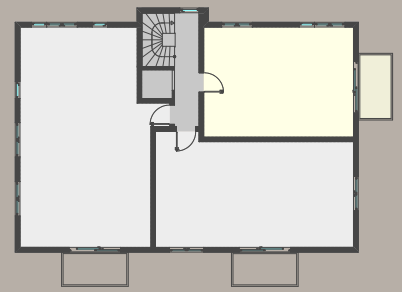

# Wohnung 5

1. Obergeschoss

2 Zimmer

45,7 m<sup>2</sup> Wfl

Maßstab

## Wohnflächenberechnung

Räume	m <sup>2</sup>
Wohnzimmer + Küche	22,1
Zimmer	10,0
Bad	5,7
Flur	4,8
Balkon (6,2 zu 1/2)	3,1
<b>Summe Wohnung</b>	<b>45,7</b>
Keller	ca. 5,0