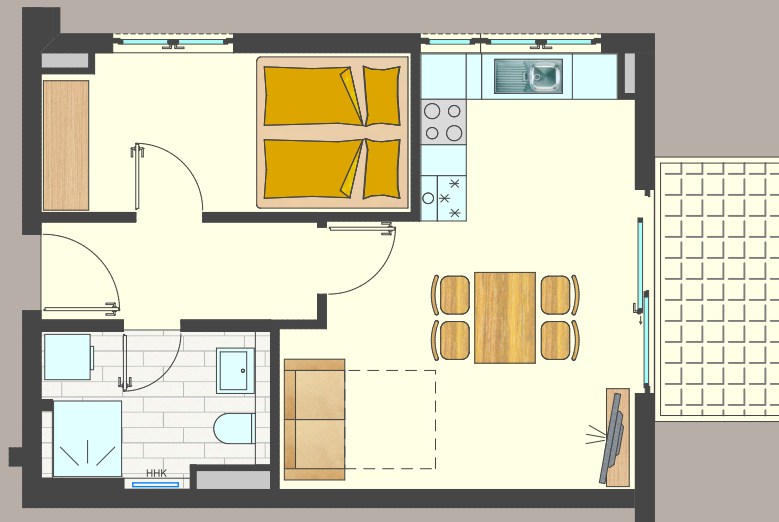

# Wohnung 5

1. Obergeschoss

2 Zimmer

45,7 m<sup>2</sup> Wfl

Maßstab

## Wohnflächenberechnung

Räume	m <sup>2</sup>
Wohnzimmer + Küche	22,1
Zimmer	10,0
Bad	5,7
Flur	4,8
Balkon (6,2 zu 1/2)	3,1
<b>Summe Wohnung</b>	<b>45,7</b>
Keller	ca. 5,0