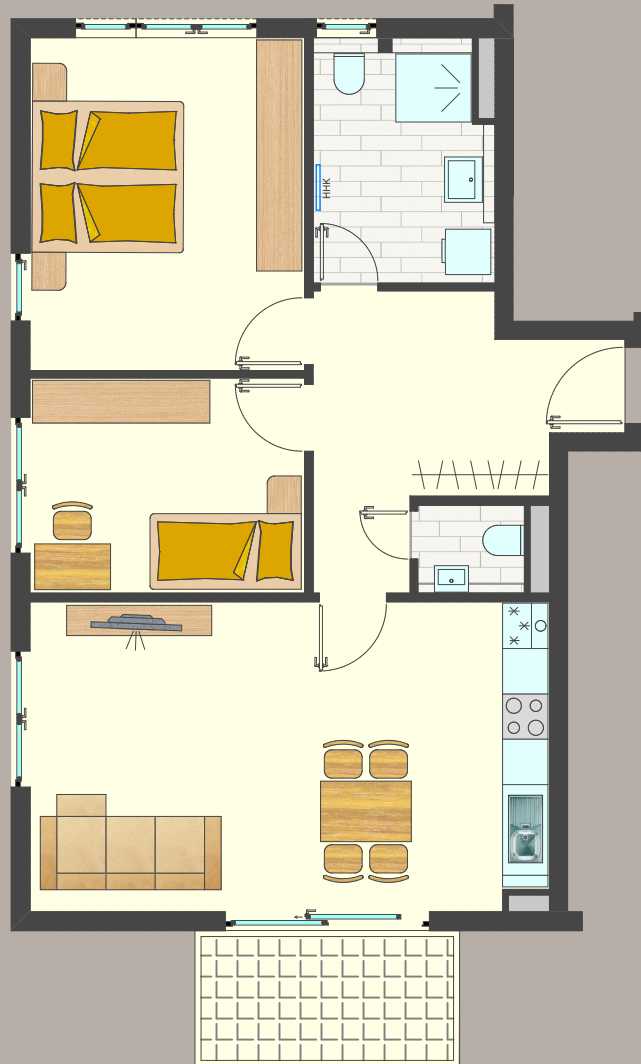

# Wohnung 3

1. Obergeschoss  
3 Zimmer  
77,2 m<sup>2</sup> Wfl

Maßstab

## Wohnflächenberechnung

Räume	m <sup>2</sup>
Wohnzimmer + Küche	28,4
Schlafzimmer	15,8
Kinderzimmer	10,3
Bad	7,3
WC	1,6
Abstellfläche	1,5
Flur	9,2
Balkon (6,2 zu 1/2)	3,1
<b>Summe Wohnung</b>	<b>77,2</b>