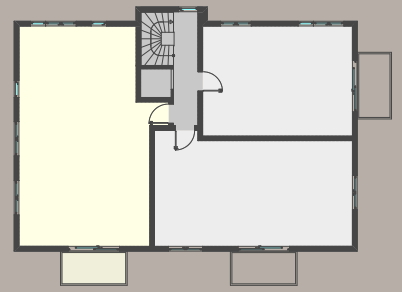

# Wohnung 3

1. Obergeschoss  
3 Zimmer  
77,2 m<sup>2</sup> Wfl

Maßstab

## Wohnflächenberechnung

Räume	m <sup>2</sup>
Wohnzimmer + Küche	28,4
Schlafzimmer	15,8
Kinderzimmer	10,3
Bad	7,3
WC	1,6
Abstellfläche	1,5
Flur	9,2
Balkon (6,2 zu 1/2)	3,1
<b>Summe Wohnung</b>	<b>77,2</b>