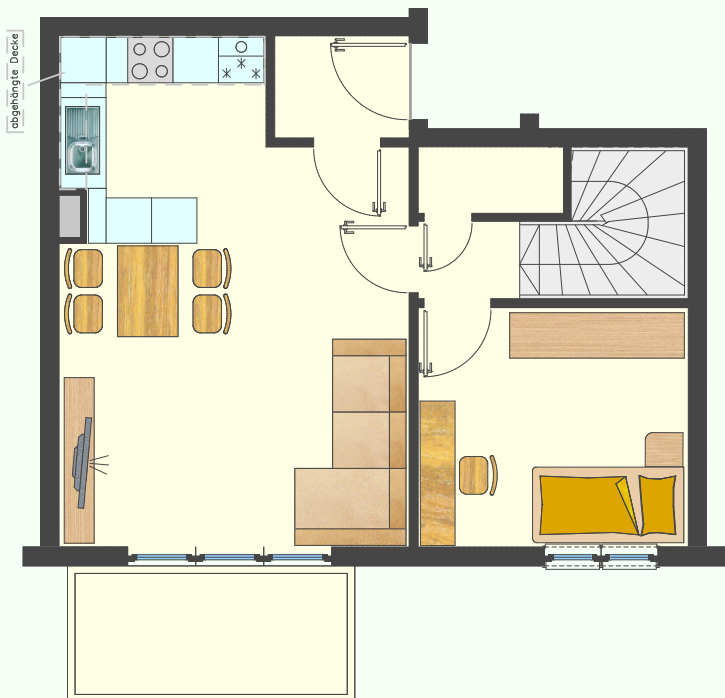

Wohnung 6

1. Obergeschoss + 2. Obergeschoss
4 Zimmer
97,0 m² Wfl

1. Obergeschoss

2. Obergeschoss

Masstab

1. Obergeschoss

2. Obergeschoss

Wohnflächenberechnung

(inklusive Putzabzug)

1.OG

Schlafzimmer	17,8 qm
Kinderzimmer	11,5 qm
Flur	8,0 qm
WC	1,6 qm
Bad	6,1 qm
Balkon (6,8 / 2)	3,4 qm

2.OG

Wohnzimmer inkl. Küche	28,6 qm
Kinderzimmer	11,2 qm
Flur	2,4 qm
Flur	1,4 qm
Abstellkammer	1,6 qm
Balkon (6,8 / 2)	3,4 qm

Summe Wohnung 97,0 qm

Keller Nr. 6 ca. 9,2 qm

ALOHA
WILLKOMMEN ZU-
haus