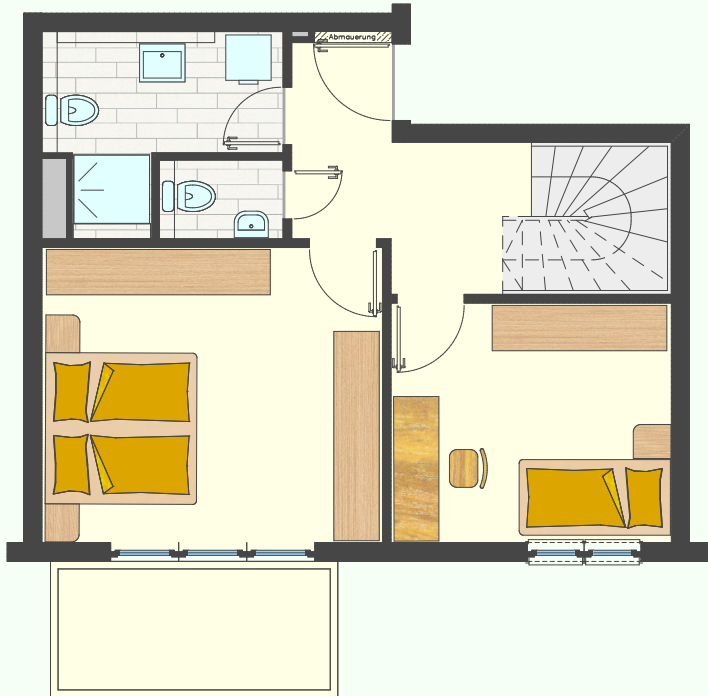

Wohnung 6

1. Obergeschoss + 2. Obergeschoss
4 Zimmer
97,0 m² Wfl

1. Obergeschoss

2. Obergeschoss

Masstab

1. Obergeschoss

2. Obergeschoss

Wohnflächenberechnung

(inklusive Putzabzug)

1.OG

Schlafzimmer	17,8 qm
Kinderzimmer	11,5 qm
Flur	8,0 qm
WC	1,6 qm
Bad	6,1 qm
Balkon (6,8 / 2)	3,4 qm

2.OG

Wohnzimmer inkl. Küche	28,6 qm
Kinderzimmer	11,2 qm
Flur	2,4 qm
Flur	1,4 qm
Abstellkammer	1,6 qm
Balkon (6,8 / 2)	3,4 qm

Summe Wohnung 97,0 qm

Keller Nr. 6 ca. 9,2 qm

ALOHA
WILLKOMMEN ZU-
haus