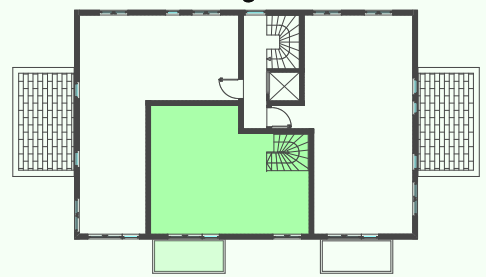

Wohnung 6

1. Obergeschoss + 2. Obergeschoss
4 Zimmer
97,0 m² Wfl

1. Obergeschoss

2. Obergeschoss

Masstab

1. Obergeschoss

2. Obergeschoss

Wohnflächenberechnung

(inklusive Putzabzug)

1.OG

Schlafzimmer	17,8 qm
Kinderzimmer	11,5 qm
Flur	8,0 qm
WC	1,6 qm
Bad	6,1 qm
Balkon (6,8 / 2)	3,4 qm

2.OG

Wohnzimmer inkl. Küche	28,6 qm
Kinderzimmer	11,2 qm
Flur	2,4 qm
Flur	1,4 qm
Abstellkammer	1,6 qm
Balkon (6,8 / 2)	3,4 qm

Summe Wohnung 97,0 qm

Keller Nr. 6 ca. 9,2 qm

ALOHA
WILLKOMMEN ZU-
haus